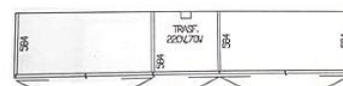

SCHEDA PRODOTTO OUTLET

ARMADIO SENZAFINE NEW ENTRY

Azienda Produttrice: POLIFORM | Designer: R&D Poliform

Senzafine è più di un armadio, è un sistema che si arricchisce di nuove soluzioni estetiche e funzionali. La struttura modulare è pensata per dare vita a soluzioni personalizzate, ideali per qualsiasi architettura. Cassettiere, attrezzature e accessori completano una proposta evoluta, in grado di adattarsi a ogni spazio.

Dettagli tecnici:

- Modello: Senzafine New Entry
- Finitura ante e fianchi: Laccato Ottone
- Interni, ripiani e schienali: Melaminico Canvas Beige
- Attrezzature: Melaminico Canvas Beige
- Zoccolino: Champagne
- Ferramenta: Champagne
- Dimensioni: L 324,5 (126,3 + 61,9 + 126,3) X P 58,4 x H 259 cm

Comprende:

- Ante a battente (x5): finitura Laccato Ottone, ferramenta champagne. Di cui n° 3 anta battente mod. Entry con maniglia M199 Fitted Laccata e n° 2 anta battente mod. Entry senza maniglia.
- Cassettera: 4 cassette con maniglia track, Melaminico Canvas Beige.
- Ripiani (x5): interni in vetro con luce + cornice verniciato opaco
- Tubi porta abiti (x3): verniciato Champagne
- Ripiani interni (x2): nobilitato
- Luci: Ardesia - 3000K - 220 V