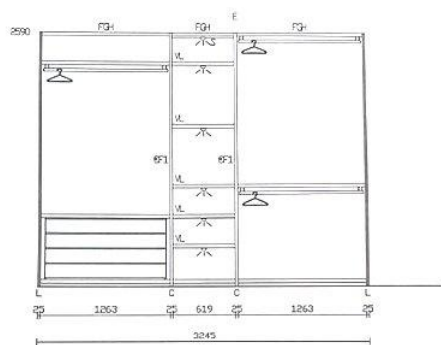

Dettagli tecnici:

- Modello: Senzafine New Entry
- Finitura ante e fianchi: Laccato Ottone
- Interni, ripiani e schienali: Melaminico Canvas Beige
- Attrezzature: Melaminico Canvas Beige
- Zoccolino: Champagne
- Ferramenta: Champagne
- Dimensioni: L 324,5 (126,3 + 61,9 + 126,3) X P 58,4 x H 259 cm

Comprende:

- Ante a battente (x5): finitura Laccato Ottone, ferramenta champagne. Di cui n° 3 anta battente mod. Entry con maniglia M199 Fitted Laccata e n° 2 anta battente mod. Entry senza maniglia.
- Cassettera: 4 cassette con maniglia track, Melaminico Canvas Beige.
- Ripiani (x5): interni in vetro con luce + cornice verniciato opaco
- Tubi porta abiti (x3): verniciato Champagne
- Ripiani interni (x2): nobilitato
- Luci: Ardesia - 3000K - 220 V