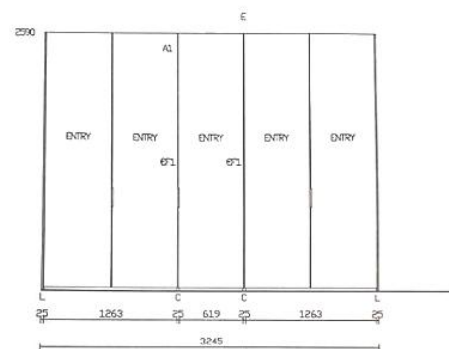

Dettagli tecnici:

- Modello: Senzafine New Entry
- Finitura ante e fianchi: Laccato Ottone
- Interni, ripiani e schienali: Melaminico Canvas Beige
- Attrezzature: Melaminico Canvas Beige
- Zoccolino: Champagne
- Ferramenta: Champagne
- Dimensioni: L 324,5 (126,3 + 61,9 + 126,3) X P 58,4 x H 259 cm

Comprende:

- Ante a battente (x5): finitura Laccato Ottone, ferramenta champagne. Di cui n° 3 anta battente mod. Entry con maniglia M199 Fitted Laccata e n° 2 anta battente mod. Entry senza maniglia.
- Cassettera: 4 cassette con maniglia track, Melaminico Canvas Beige.
- Ripiani (x5): interni in vetro con luce + cornice verniciato opaco
- Tubi porta abiti (x3): verniciato Champagne
- Ripiani interni (x2): nobilitato
- Luci: Ardesia - 3000K - 220 V