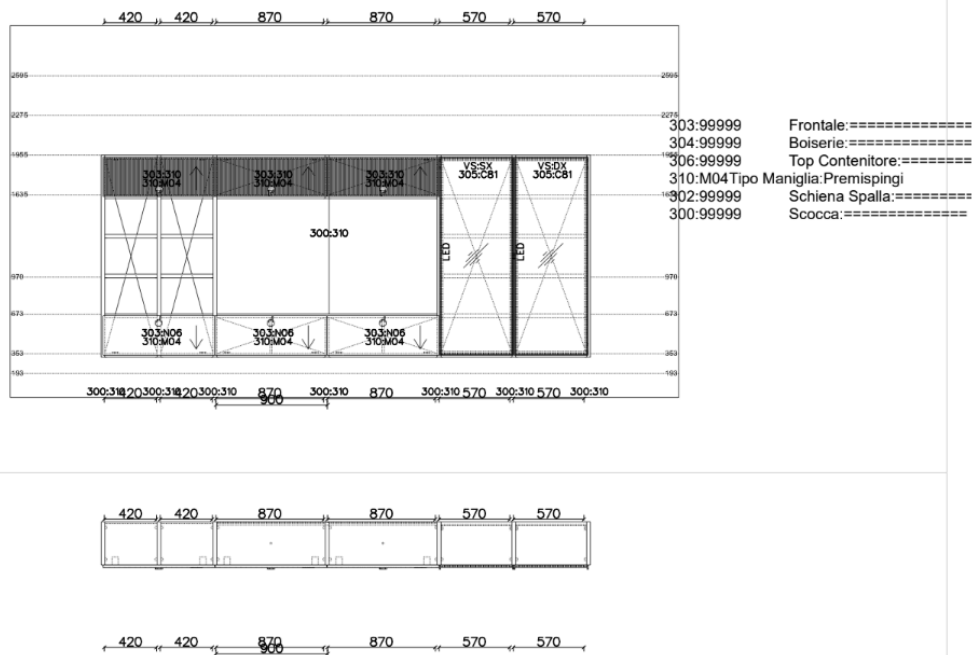

## DETTAGLI TECNICI E FINITURE

- Colonne a spalla sospese: Quarzo Opaco 310
- Ante a ribalta x 3: Rovere Grigio N06
- Ante Rays Rialza x 3: Quarzo Opaco

- Anta Era spalla x2: telaio Peltro Ossidato 305, Vetro C81-Stop-sol
- Pannello boiserie: sp. 2,7 cm - Rovere Grigio N06
- Trasformatori e led
- Maniglia: Premispingi M04
- Dimensioni totali: L 393 (372 + spessore fianchi) cm x P 39,7 cm x A 163 cm